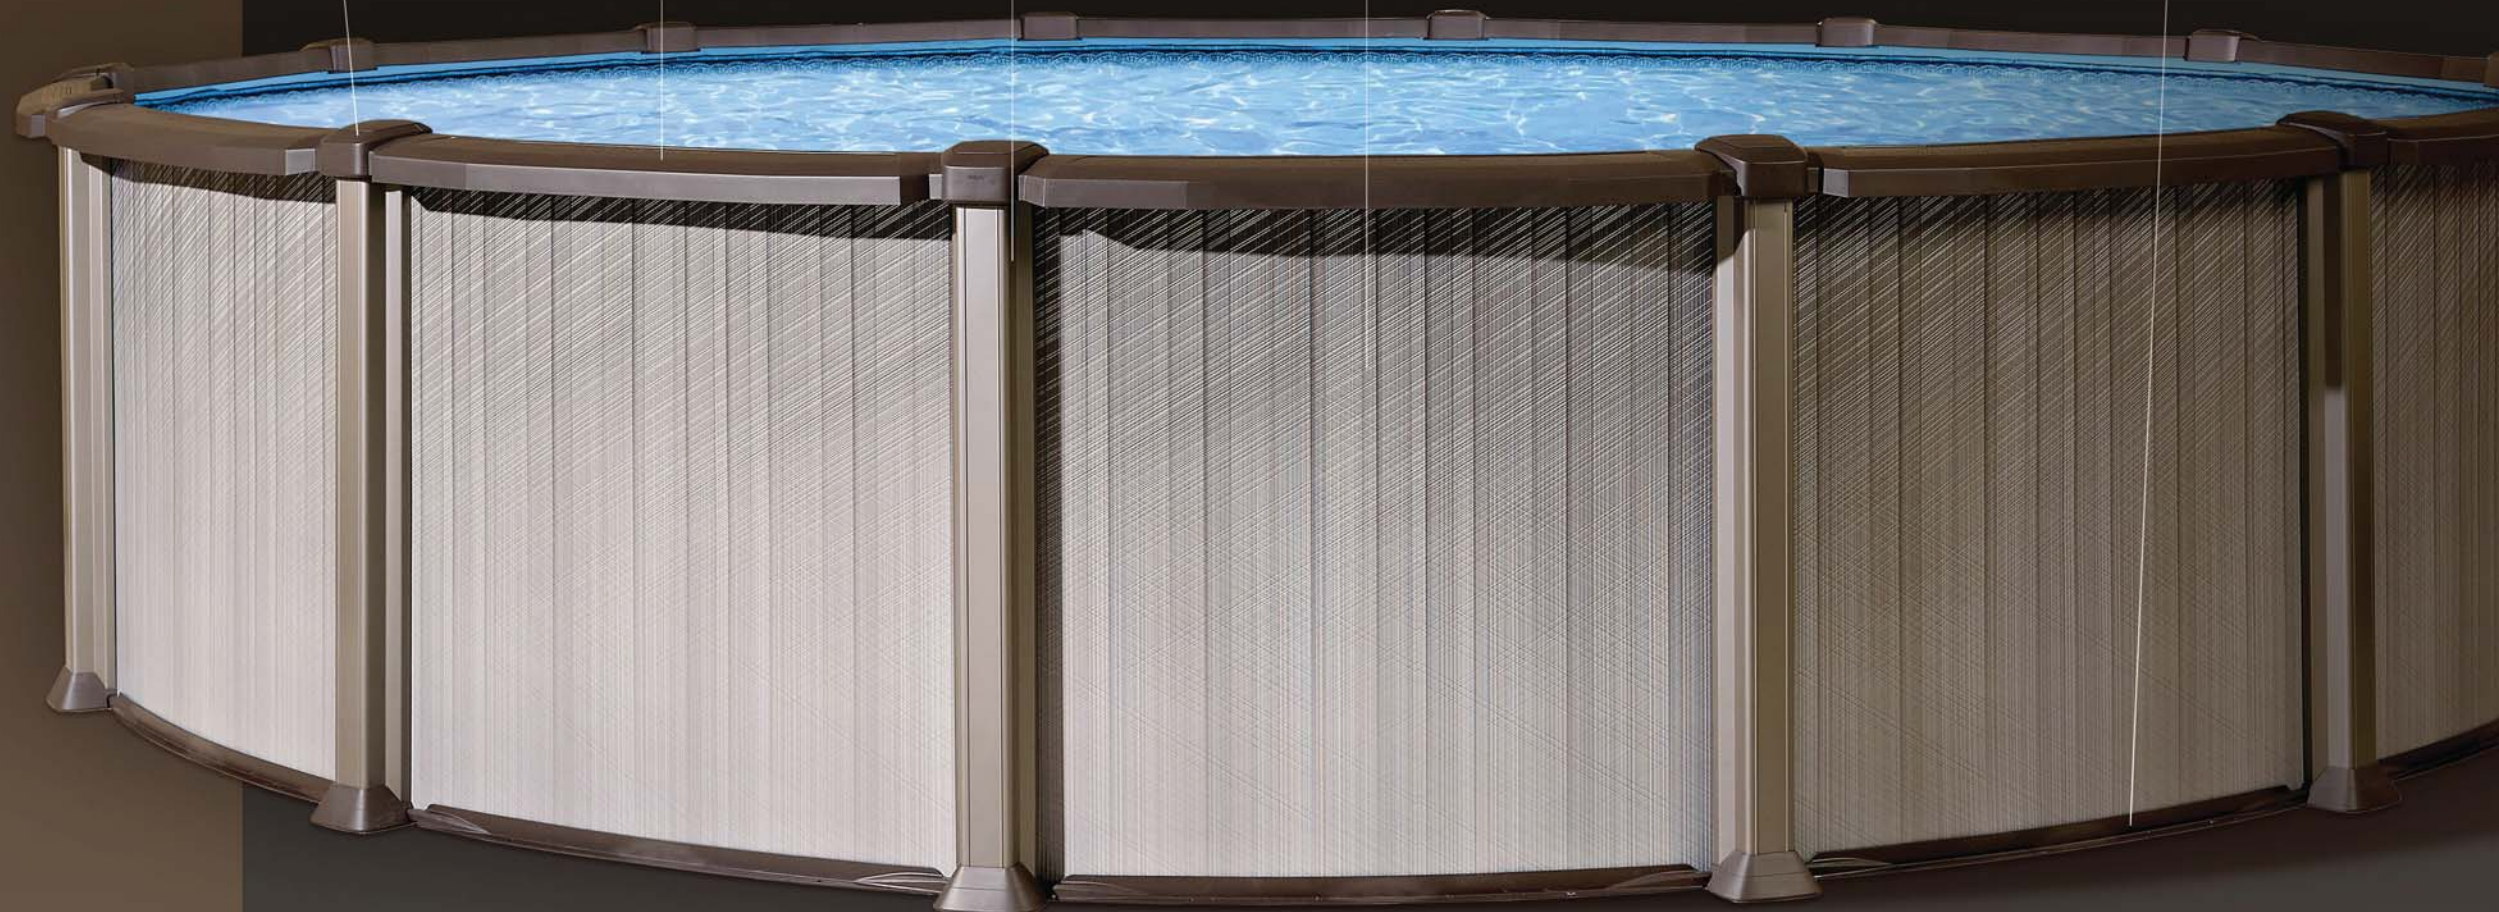

ELIXIR™

Designed by

ALTO

ALTO DESIGN INC.

LEDGE COVERS
JOINTS DE MARGELLES

TOP LEDGES / 7.5in wide
MARGELLES / largeur 19cm

UPRIGHTS / 6in wide
MONTANTS / largeur 15,2cm

WALL Cachet
MUR Cachet

STABILIZERS / 1.25in wide
RAILS SUPÉRIEURS / largeur 3,18cm

BOTTOM RAILS / 1.5in
RAILS INFÉRIEURS / 3,8cm